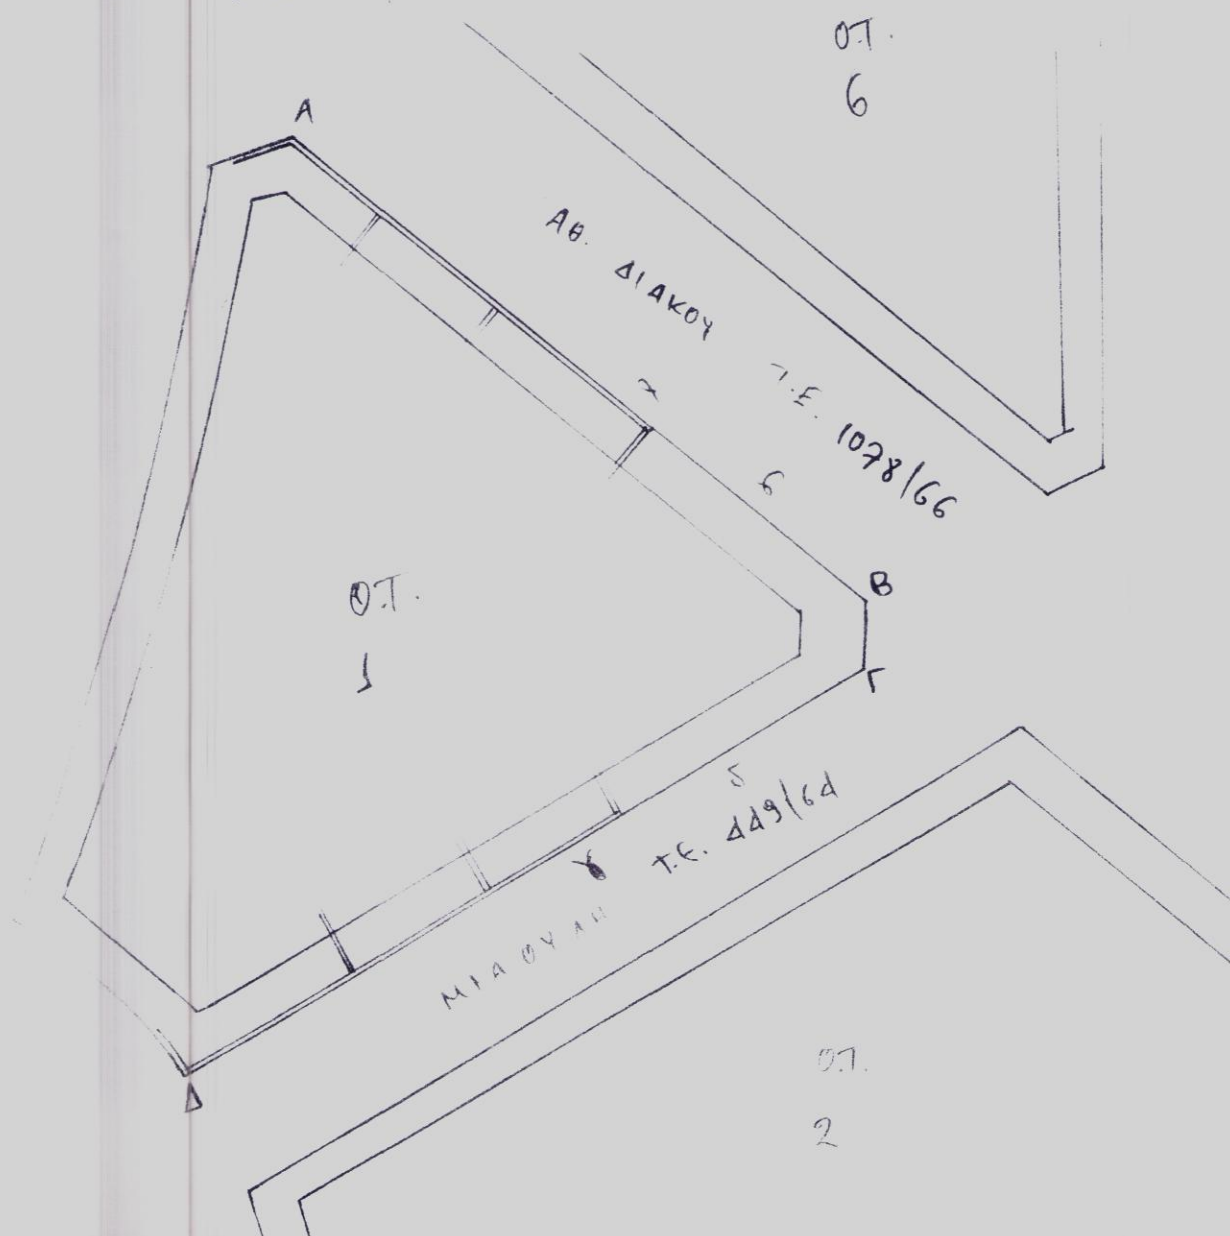

ΠΕΡΙΦΕΡΕΙΑ ΑΤΤΙΚΗΣ  
 ΠΕΡΙΦΕΡΕΙΑ ΠΕΙΡΑΙΩΣ  
 ΠΟΛΙΤΙΚΗΣ  
 ΒΟΥΛΗΣ  
 ΔΗΜ. ΠΑΝΤΑΖΟΠΟΥΛΟΥ  
 ΥΠ. ΑΡ. 5608/78

Συνταγμα Βάσει των άρθρων 10213/8-23  
 αμοιβαίου Υ.Δ.Ε.

Η γραμμή οριοθίωσης αβ δείχνει  
 βάσει των άρθρων 1078/66 Τ.Ε.  
 Η γραμμή οριοθίωσης γδ δείχνει  
 βάσει των άρθρων 449/64 Τ.Ε.  
 Η γραμμή οριοθίωσης βγ δείχνει  
 από τα ούτια Β & Γ.  
 Σημείον Β έχει ως ανώτατη  
 ούτια Α (γωνία ταυροειδούς) άνω ούτια  
 $AB = 109,30 \text{ m.}$   
 Σημείον Γ έχει ως ανώτατη  
 ούτια Δ (γωνία ταυροειδούς) άνω ούτια  
 $\Delta\Gamma = 117,50 \text{ m.}$