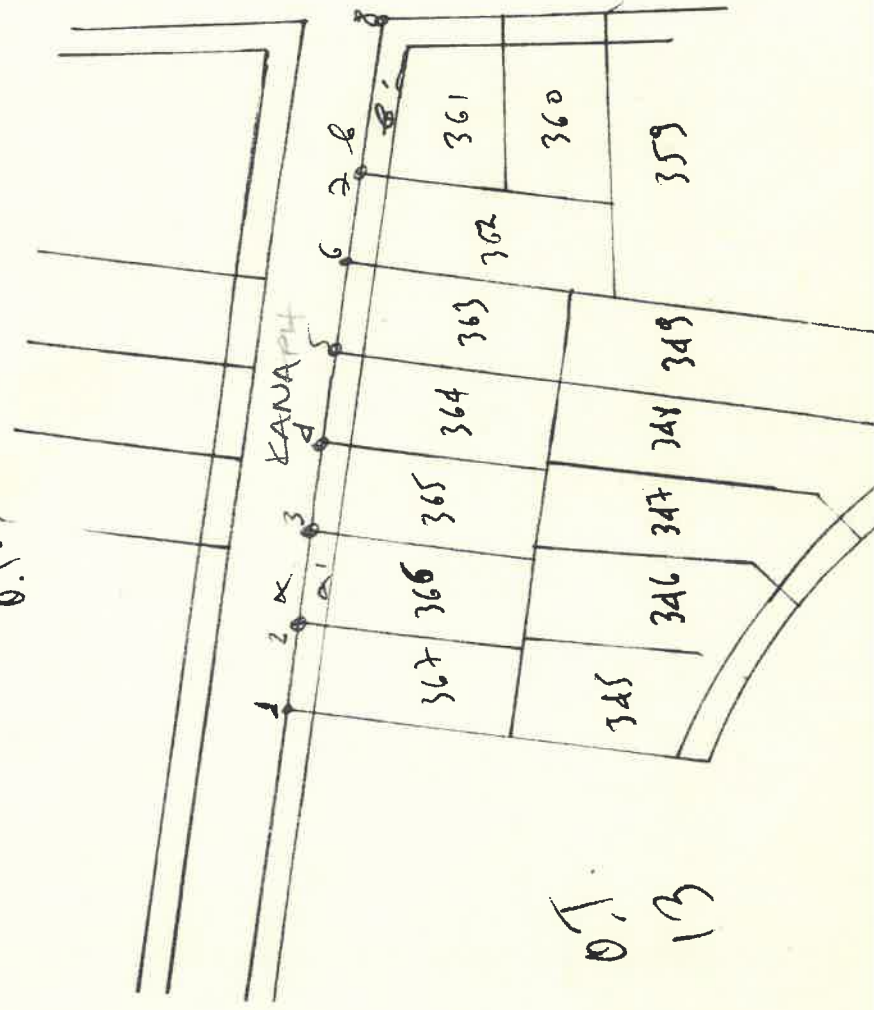

ΜΑΝΔΥΛΙΑ
 ΔΙΑΜΕΤΡ.
 ΜΤΗΡ.
 ΤΙΛΑΡΙΟΧΗ
 ΑΡΤΗΣΙΕ
 ΛΑΒΕΙΤ

ΑΤΤΙΚΗ
 ΚΑΡΠΑΙΟΣ
 ΤΟΝΟΔΥΜΙΑΣ
 ΒΟΥΑΑ (ΑΥ. ΜΟΥΣΚΟΣ)
 ΕΛΕΥΘΕΡΟΝ ΖΑΡΑΦΟΝΙΤΟΥ
 ΜΤ. ΑΡ. 5102/77

ΔΙΑΜΕΤΡΟΣ 2.1.6.
 16-1-78 Δ/νος 5 Ε. 32953/78

Η περὶ ἀρχειοθέτησιν ἀδ
 ἀρχειοθέτησιν ἐν τῷ ἀρχειοθῆκῳ
 ἀρχειοθῆκῳ.
 Ἡ ἀρχειοθέτησιν ἀδ ἀρχειοθέτησιν
 ἀρχειοθέτησιν ἐν τῷ ἀρχειοθῆκῳ
 6,00 μ.

0.1.14

0.1.13

16-9-77
 Α. Π. ΚΑΡΑΓΙΑΝΝΙΔΗΣ
 Δ/νος