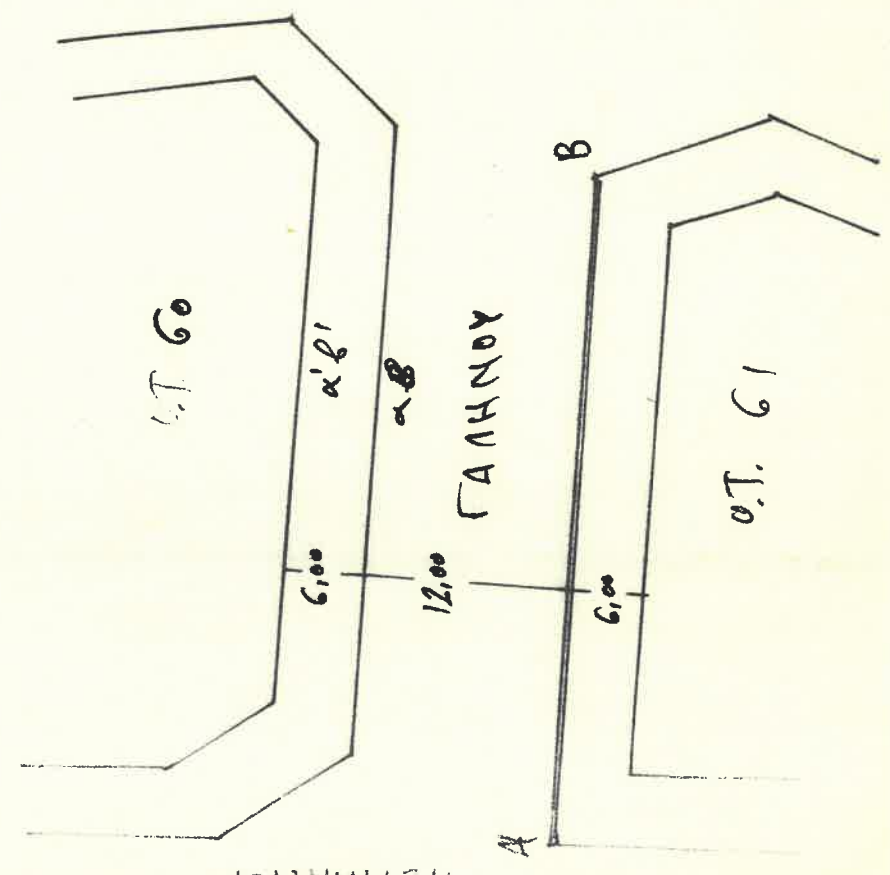

ΝΟΜΑΡΧΙΑ ΑΤΤΙΚΗΣ
 ΔΙΑΜ. ΤΡΑΠΙΖΗΣ
 ΥΠ. Δ. ΤΡΟΜΟΔΟΜΙΑΣ
 ΒΟΥΛΑ
 Ι. ΣΤΑΥΚΟΥ
 ΥΠ. ΑΡ. 5012/77

Φωτογράφιση - Διάγραμμα (από 2000
 5-6-33 Δ/νος (α.σ.σ. ΣΤΑΥΡΟΥ)

Η γερφή περιγράφεται ως εξής
 Ορθογώνιο με μήκος 12,00 μ.
 Η οριζοντιώδη γερφή αβ. 6,00 μ.
 Η οριζοντιώδη γερφή αβ. 6,00 μ.