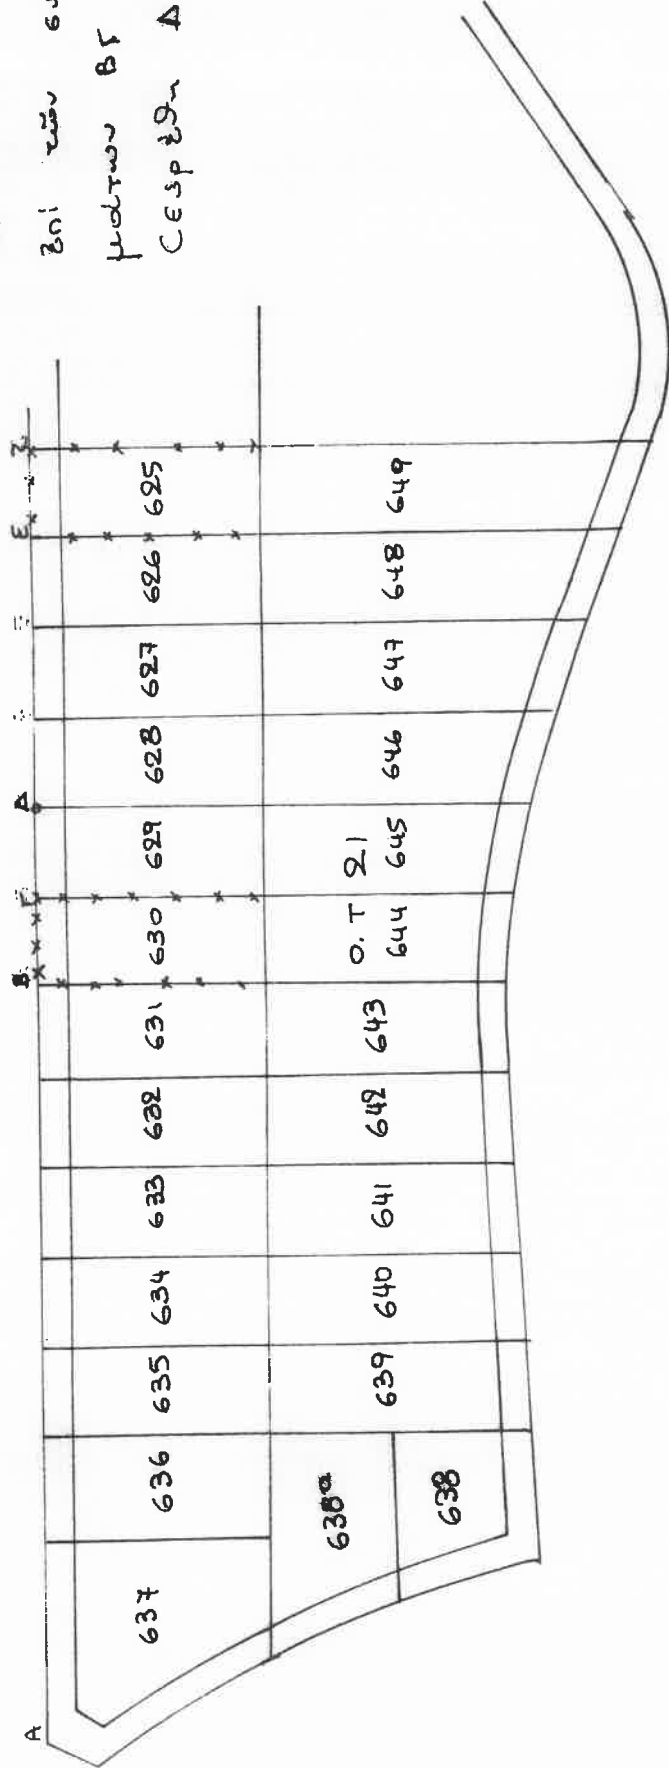

ΝΟΜΑΡΧΙΑ ΑΤΤΙΚΗΣ
 ΔΙΑΜΕΡΙΣΜΑ ΠΕΙΡΑΙΩΣ
 ΥΠΗΡΕΣΙΑ ΠΟΛΕΟΔΟΜΙΑΣ
 ΠΕΡΙΟΧΗ: ΒΟΥΛΑ, ΑΓ. ΝΙΚΟΛΑΟΣ
 ΑΙΤΗΣΙΣ κ. ΔΕΜΕΝΗ ΙΩΑΝΝΟΥ
 ΕΚΘΕΣΙΣ ΥΠ' ΑΡΙΘ. 4658/76

Συντάχθη βάσει τού δακτύλου
 από 16-8-59 από κτηματολόγιο δια-
 βράμματος διαμορφωμένο ως προοριζο-
 μενο γης.

Χημειοτομική σχεδίαση
 ΑΒΓ ΔΕ Ζ Η Θ Α' Τ Δ Β'
 Ζητώντων οφθαλμολογική
 μέτρηση ΒΓ και ΕΖ.
 (Εξέρχεται Δ. Σπόγγου)

ην Παρασκευή 21-6-76

CH συντάχσασα

ΕΘΕΡΗΘΗ

ην Παρασκευή 21-6-76
 ως προϊστάμενος Α' Τμήματ.