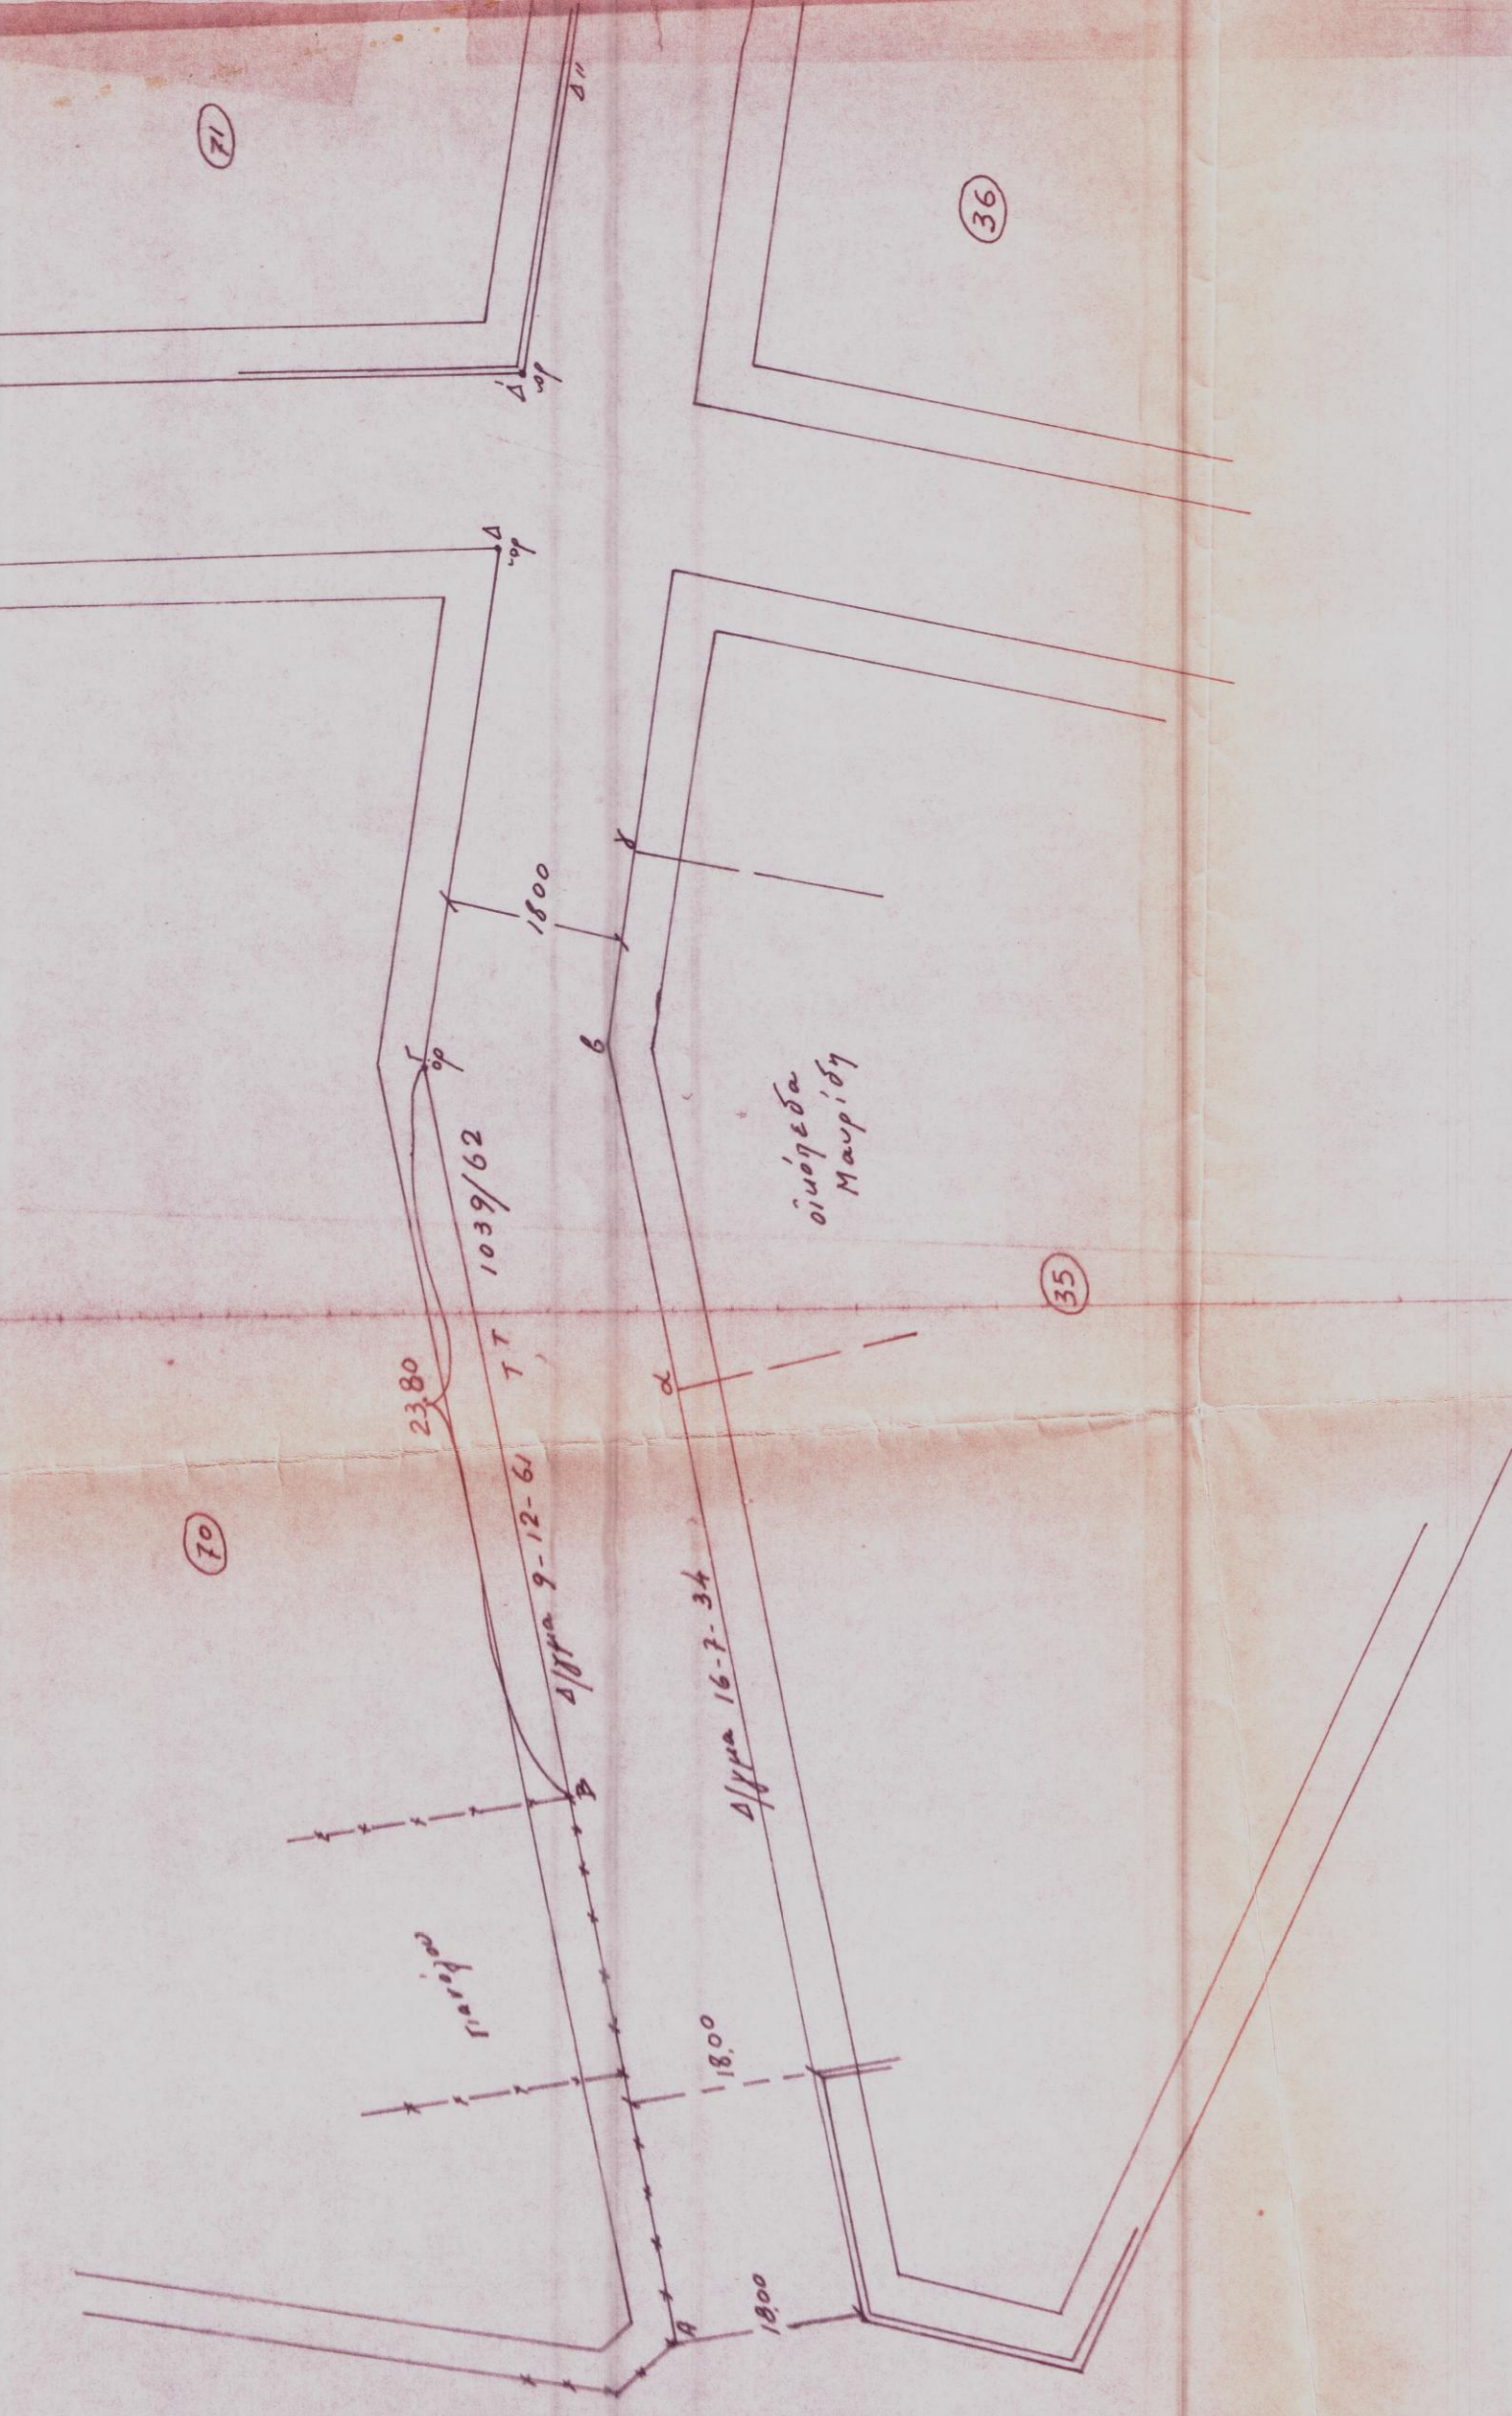

2085/66

857/66

№ 2085/66 857/66
Кадастровый проект
изъятия земель в Марий
Ин-Баша 0.7.35
1/1000 16.7.1954 (по плану 2109)

В проектном департаменте с 16 по 18.12.1954
по плану А.Б.Т. на 1:2000 с надписью для 16 по 18.12.1954
судится на 10 арбузов 18000.

10/19/66
Л. С. Сидорова
Ин-Баша 0.7.35

10/19/66
Л. С. Сидорова
Ин-Баша 0.7.35

34

37

35

36

изъятая
земля

23.80

18.00

18.00

18.00

18.00

10.09/62

16.7.54