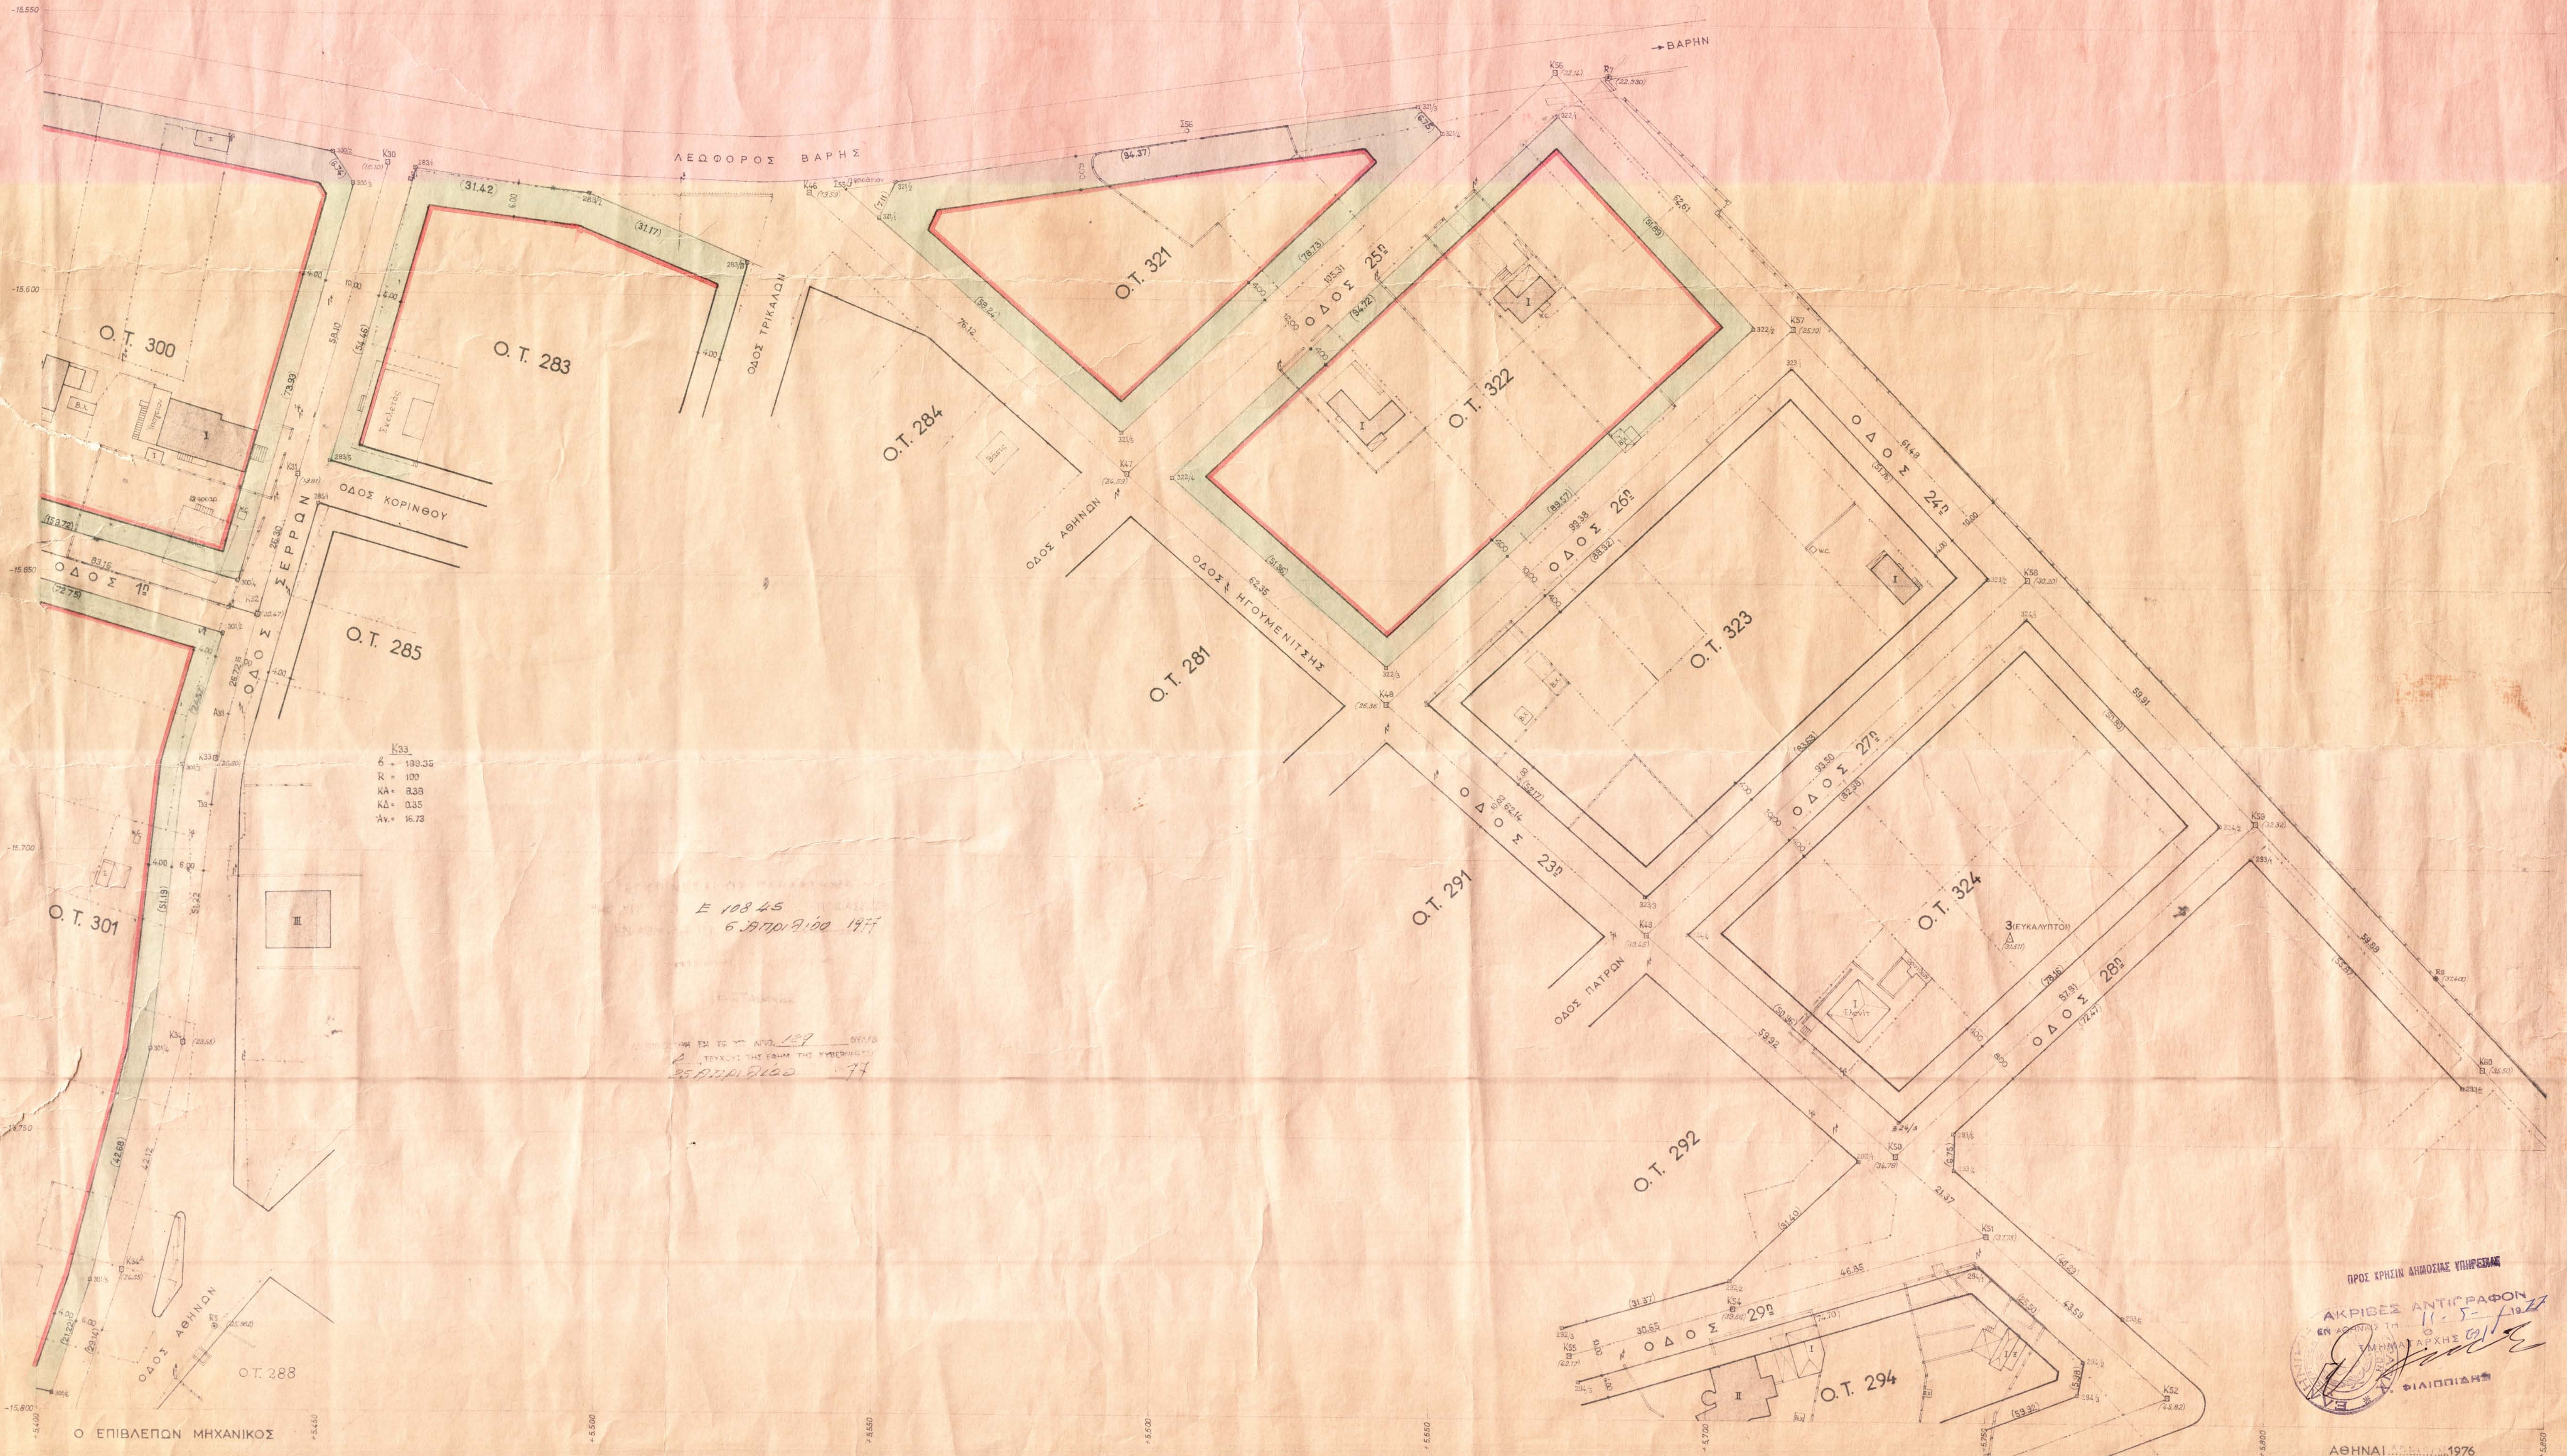

1	2	3
4	5	6
7	8	9

ΚΛΙΜΑΞ 1:500

ΠΡΟΣ ΚΡΗΣΗΝ ΑΝΘΩΣΙΑΣ ΥΠΗΡΕΣΙΑΣ
ΑΚΡΙΒΕΣ ΑΝΤΙΓΡΑΦΟΝ
ΕΝ ΑΘΗΝΑΙΣ ΤΗ 11.5.1976
Ο ΣΥΝΤΑΞΑΣ ΜΗΧΑΝΙΚΟΣ
ΦΙΛΙΠΠΙΔΗΣ

ΑΘΗΝΑΙ 11.5.1976
Ο ΣΥΝΤΑΞΑΣ ΜΗΧΑΝΙΚΟΣ

ΔΗΜ. Κ. ΧΑΤΖΗΔΟΥΡΟΣ

Handwritten signature/initials